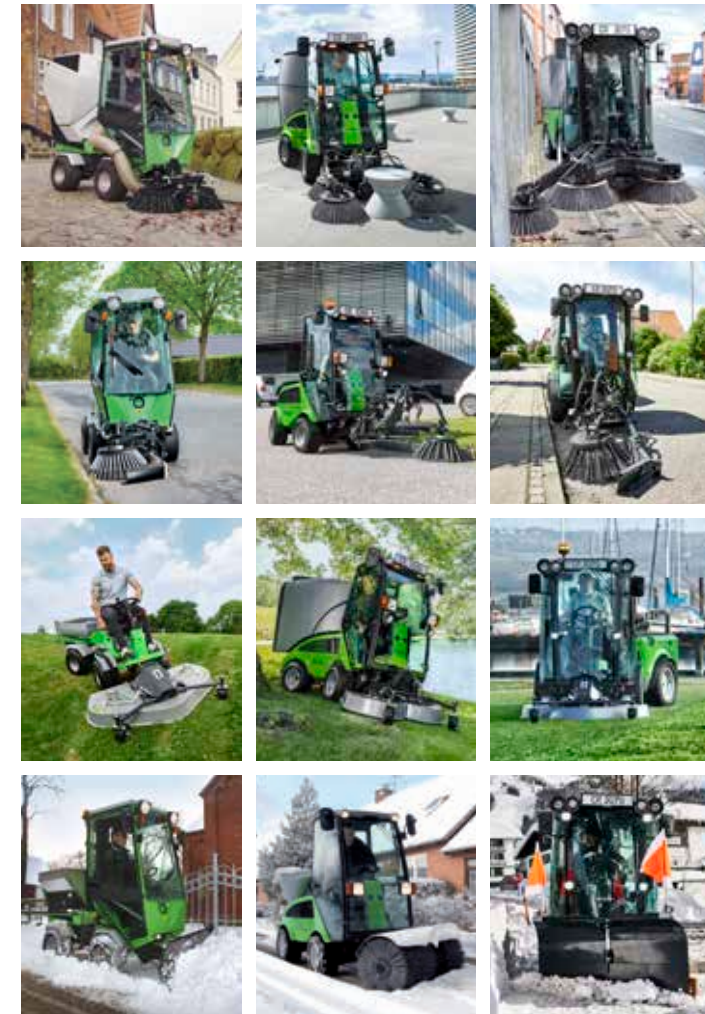

Multifunktion - für das ganze Jahr