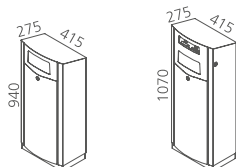

- Conteneur interne adapté aux sacs-poubelle standards de 60 litres
- Fabriqué en acier inoxydable de 2 mm 1.4301 - V2A
- Dispositifs de verrouillage, tous avec fonction déclic
- Différentes variantes d'équipements ou de surfaces disponibles