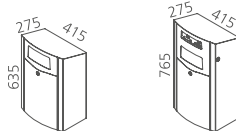

## Conteneur de déchets VENTURA 35

- Conteneur interne adapté aux sacs-poubelle standards de 35 litres
- Fabriqué en acier inoxydable de 2 mm 1.4301 - V2A
- Dispositifs de verrouillage, tous avec fonction déclic
- Différentes variantes d'équipements ou de surfaces disponibles