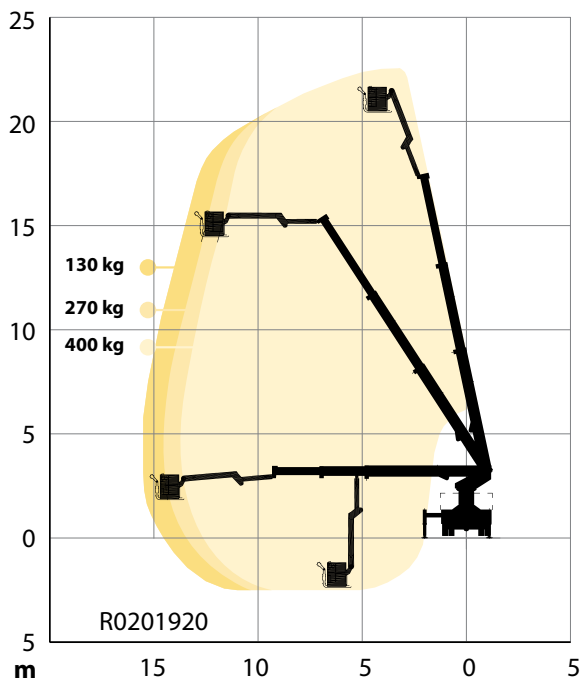

**BRONTO
SKYLIFT**
Safety above all

Bronto Skylift F22RL

KOMPAKTE HUBRETTUNGSBÜHNE

Kompakte Hubrettungsbühne mit integrierter Teleskopwasserleitung

F22RL - zählt zu den kleinsten und kompaktesten Hubrettungsbühnen von Bronto Skylift. Sie verfügt über eine integrierte Teleskopwasserleitung, eine benutzerfreundliche Steuerung, eine mit einem Knopf bedienbare automatische Nivellierung und eine kompakte Bauweise. All dies, in Kombination mit einer sehr geringen Gesamtbreite macht sie zu einem praktischen Werkzeug für die effiziente Rettung und Brandbekämpfung in engen Strassen und Gassen (z.B von Altstädten)

Wichtige Merkmale der F22RL

- Kompakte Bauweise
- Transportlänge unter 7 m
- Fahrzeugbreite nur 2,3 m*
- Integrierte Teleskopwasserleitung
- Hervorragendes Höhe-Gewicht-Verhältnis
- Automatische Nivellierung
- Bedienerfreundliche Bronto 5+ Steuerungssystem
- Moderne Servicewerkzeuge und ein flächendeckendes Servicenetz

F22RL

22 m

15,5 m

400 kg

5,9 m

3,4 m*

< 7 m*

16 t*