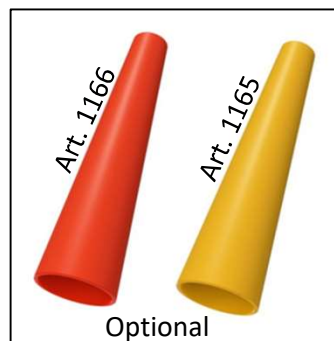

5210**NORDRIDE®**

SPOT PRO A

	430 - 55 Lumen
	IP65
	11h - 50h
	270m
	1m
	4 x LR3 AAA, 1.5V
	194g (incl. )
	Ø 37 x 135mm

**DE**

Taschenlampe mit Gleit-Fokussystem, Linsentechnologie, 6 Funktionen (Fernlicht (430 Lumen, stufenloses Dimmen, Abblendlicht 60 Lumen, Stroboskop, schnelles Blitzlicht, SOS), Leistungsfähiger Cree LED Chip, Fluoreszierender Leuchtring, Widerstandfähiges Qualitäts-Aluminium, Gravur-Fläche
Beinhaltet Batterien, Handschlaufe und Qualitäts-Holster, Leuchtkegel (Art. 1165 & 1166) optional erhältlich

FR

Lampe de poche avec système de focalisation continu, Lentille, 6 modes (éclairage à distance (430 Lumen), variation continue, éclairage réduit (60 Lumen), strobo, strobo flash, SOS), Chip puissant Cree LED, Anneau de lumière fluorescente, Aluminium qualité et résistant, Surface pour gravure
Piles, cordon et étui inclus, cône de signalisation optionnel (Art. 1165 & 1166)

IT

Torcia con sistema di focalizzazione continua, Lenti, 6 modalità (Illuminazione a distanza (430 Lumen), variazione continua, illuminazione ridotta (60 Lumen), strobo, stroboscopio flash, SOS), Chip potente Cree LED, Anello di luce fluorescente, Qualità e resistenza alluminio, Superficie dell'incisione
Batterie, cordoncino e custodia inclusi, cono di traffico opzionale (Art. 1165 & 1166)

EN

Flashlight with sliding focus, Lens technology, 6 modes (High (430 Lumen), stepless dimming, low (60 Lumen), strobe, thunderbolt strobe, SOS), High performance chip Cree LED, Fluorescent light ring, Resistant high quality aluminium casing, Engraving surface
Includes: Batteries, quality holster and lanyard, signal cone (Art. 1165 & 1166) optional