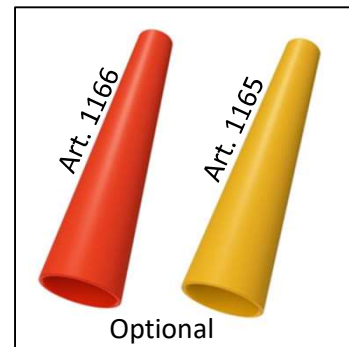

5250**NORDRIDE®**

SPOT PRO R

	1000 - 40 Lumen
	IP65
	4h / 7h / 40h
	280m
	1m
	18650 3.7V 2600mAh
	197g (inc. battery)
	Ø 37 x 158mm

**DE**

Wiederaufladbare Taschenlampe mit Gleit-Fokussystem, Linsentechnologie, 6 Funktionen (Fernlicht 1000 Lumen, mittel, niedrig, stufenloses Dimmen (40-1000lm), Stroboskop, SOS), Leistungsfähiger Cree LED Chip, Fluoreszierender Leuchtring, Qualitäts-Aluminium, Gravur-Fläche
Beinhaltet Akku, 12V & 230V Ladegerät, USB-C Kabel, Handschleufe und Qualitäts-Holster, Leuchtkegel (Art. 1165 & 1166) optional erhältlich

FR

Rechargeable, Système de focalisation continu, Lentille, 6 modes (éclairage à distance 1000 Lumen, moyen, bas, variation continue, stroboscopique flash, SOS), Chip puissant Cree LED, Anneau de lumière fluorescente, Aluminium qualité et résistant, Surface pour gravure
Batterie rechargeable, chargeur 12V & 230V, USB-C Câble, cordon et étui inclus, cône de signalisation optionnel (Art. 1165 & 1166)

V20230430

IT

Torcia ricaricabile, Sistema di focalizzazione continua, lenti, 6 modalità (Illuminazione a distanza 1000 Lumen, mezzo, basso, oscuramento continuo, stroboscopio flash, SOS), Anello di luce fluorescente, Qualità e resistenza alluminio, Superficie dell'incisione
Batteria ricaricabile, caricabatteria 12V & 230V, cavo USB-C, cordoncino e custodia inclusi, cono di traffico opzionale (Art. 1165 & 1166)

EN

Rechargeable flashlight with sliding focus, Lens technology, 6 modes (High 1000 Lumen, medium, low, stepless dimming, strobe flash, SOS), High performance chip Cree LED, Fluorescent light ring, Resistant high quality aluminium casing, Engraving surface
Includes battery, 230V and 12V car charger, USB-C cable, quality holster and lanyard, signal cone (Art. 1165 & 1166) optional