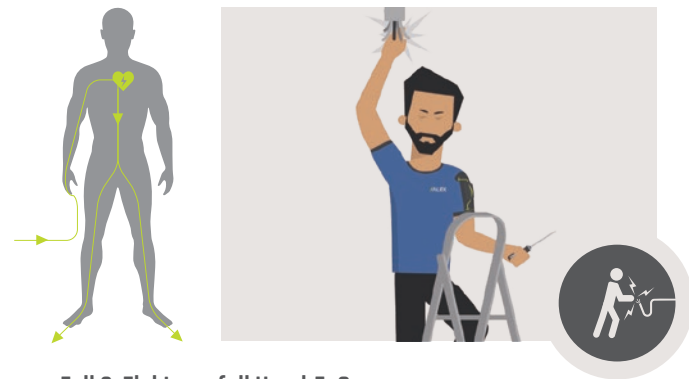

# SMARTER HELFER IN ALLEN SITUATIONEN

ANGEL wird aktiv, wenn im Arbeitsalltag ein Leben in Gefahr ist.  
Vier Beispiele:

## Gefahren durch Strom

### Fall 1: Elektrounfall Hand-Hand

Die Person arbeitet mit einer Hand an einem Sicherungskasten. Irrtümlicherweise ist ein Stromkreis nicht spannungslos geschaltet und die Person berührt mit der anderen Hand versehentlich die Schaltschranktür. So fließt der Strom von den Fingern durch die Hand übers Herz, die andere Hand und die Tür des Sicherungskastens wieder ab. Das ANGEL Shirt System erkennt den Spannungsabfall zwischen den Oberarmen misst. Es setzt die Notrufkette in Gang.

### Fall 2: Elektrounfall Hand-Fuß

Die Person steht auf einer Leiter und arbeitet über Kopf an einem offenen Kabelkanal. Versehentlich greift sie an ein Kabel. Jetzt fließt Strom von den Fingern durch Arm, Herz und den gesamten Körper. Über die Füße und die Leiter fließt der Strom wieder ab. Das ANGEL Shirt System erkennt den Spannungsabfall zwischen den Oberarmen und setzt einen Notruf ab.