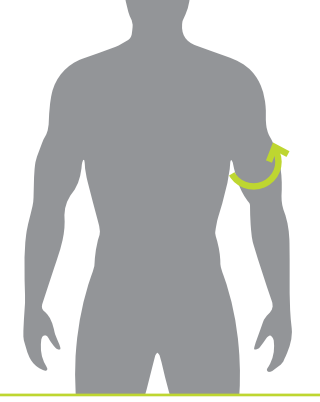

INTELLIGENZ DURCH PERFEKTES ZUSAMMENSPIEL

Die Digitalisierung hat Elektronik und Textil zusammenwachsen lassen. Beim ANGEL Shirt System nehmen smarte Textilien sensorisch Informationen auf, der Shirt Genius als das zentrale Element des Systems setzt blitzschnell die Notrufkette in Gang.

Zentrale Steuereinheit: der Shirt Genius

Der Shirt Genius ist das Gehirn des Systems. Er wird in das Cradle (die Halterung) eingeklickt und kommuniziert mit der/dem Nutzer:in durch optische und akustische Signale. Der Shirt Genius erfasst den Spannungsabfall am Körper, erkennt Sturzunfälle sowie Regungslosigkeit und verständigt im Notfall über die verbundene Smartphone App die Notfallkontakte und/oder die Notrufzentrale.

- Leistungsfähiger Prozessor zur Erkennung von Notfalleignissen
- Akustische und optische Signale
- Akkulaufzeit 1 Arbeitstag
- Leicht und kompakt
- Perfekte optische Integration in das Shirt-Design
- Starke Magnete für sicheren Halt auf dem Oberarm

Passende Halterung - das Cradle

Das Cradle dient als Halterung für den Shirt Genius und ist aus flexiblem Material gefertigt. Dank der flexiblen Form passt es sich dem Oberarm an.

Leitfähige Materialien und Elektroden

Elektroden in den Bündchen des ANGEL Shirts messen den Spannungsabfall zwischen den Oberarmen. Das lässt einen eventuellen Stromfluss erkennen. Elasthan im Bündchen sorgt für einen perfekten Hautkontakt der Sensoren und ein Textilleiter verbindet diese mit dem Shirt Genius. Das ANGEL Shirt System bietet unterschiedliche Bündchenweiten, sodass die Sensoren auf jedem Oberarm gut anliegen.

Individuelles Branding

Das ANGEL Shirt ist erhältlich in Ihren Firmenfarben und individuell bedruckbar mit Firmenlogo und Werbeslogans.