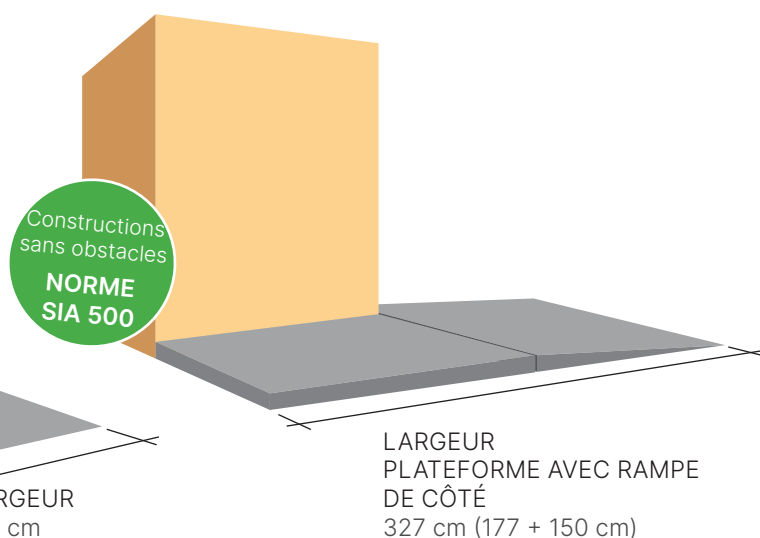

KOMPOTOI

DIMENSIONS KOMPOTOI PMR

DIMENSIONS

Cabine (L x P x H): 180 x 193 x 230 cm

Plateforme (L x P): 177 x 142 cm

Rampe (L x P): 177 x 150 cm

Poids: env. 350 kg

La rampe peut être montée de face ou de côté

CAPACITÉ

200 litres ≈ 400 utilisations

Lampe solaire

Urinoir en acier inoxydable

Lavabo

Conforme à la norme SIA 500 avec plateforme et rampe