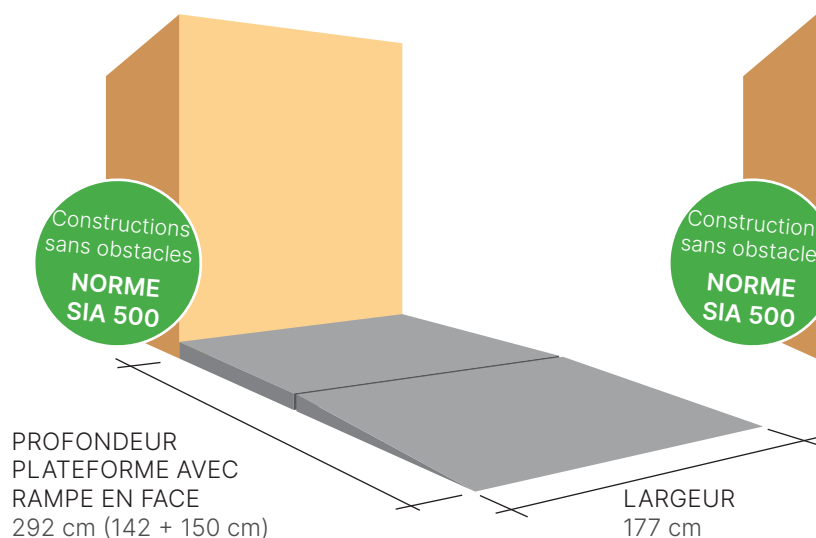

KOMPOTOI

DIMENSIONS KOMPOTOI PMR

DIMENSIONS

Cabine (L x P x H): 180 x 193 x 230 cm

Plateforme (L x P): 177 x 142 cm

Rampe (L x P): 177 x 150 cm

Poids: env. 350 kg

La rampe peut être montée de face ou de côté

CAPACITÉ

200 litres ≈ 400 utilisations

Lampe solaire

Urinoir en acier inoxydable

Lavabo

Conforme à la norme SIA 500 avec plateforme et rampe