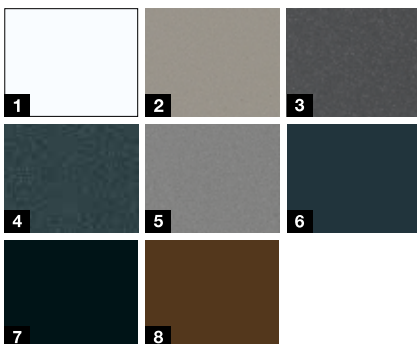

Poignée design G 750, élégamment adaptée à la hauteur de la porte, au choix en version anodisée E6/EV1 ou noire

Couleurs promotionnelles****

- 1 Blanc trafic RAL 9016 mat satiné
- 2 Gris pierre RAL 7030 mat satiné, structure fine
- 3 Anthracite métallique CH 703 mat satiné, structure fine
- 4 Gris anthracite RAL 7016 mat satiné, structure fine
- 5 Gris aluminium RAL 9007 mat satiné, structure fine
- 6 Gris anthracite RAL 7016 mat satiné
- 7 Noir foncé RAL 9005 mat satiné, structure fine
- 8 Couleur brune CH 607 mat satiné, structure fine