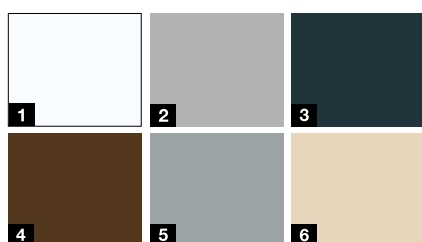

Porte de sécurité en acier

KSI Thermo

- Panneau de porte en acier 46 mm
- Idéale comme porte extérieure pour locaux légèrement chauffés avec équipement de sécurité CR2 anti-effraction
- Isolation thermique 30 % plus élevée grâce à un coefficient U_D de $1,1 \text{ W}/(\text{m}^2 \cdot \text{K})^{**}$ en comparaison avec une porte de sécurité en acier classique
- Dimensions promotionnelles : produites sur mesure avec RAM jusqu'à $1250 \times 2250 \text{ mm}$

Action

KSI Thermo sans vitrage

dès CHF

1'749.-*

TVA incl./sans montage

Couleurs promotionnelles

1. 1 Blanc trafic RAL 9016 mat
2. 2 Aluminium blanc RAL 9006
3. 3 Gris anthracite RAL 7016
4. 4 Brun terre RAL 8028
5. 5 Gris fenêtre RAL 7040
6. 6 Ivoire clair RAL 1015

Sécurité CR2

Porte d'entrée secondaire

Edition46

- Panneau de porte en acier 46 mm
- Valeur U_D de jusqu'à $1,1 \text{ W}/(\text{m}^2 \cdot \text{K})^{**}$
- Garniture à béquille ou bouton fixe en inox
- Cadre alu 60 mm à rupture de pont thermique en exécution à angle droit
- Dimensions promotionnelles : produites sur mesure avec RAM jusqu'à $1250 \times 2250 \text{ mm}$
- Verrouillage multipoints

Action

Edition46 sans vitrage

dès CHF

1'179.-*

TVA incl./sans montage

Action

Edition46 avec vitrage

dès CHF

1'399.-*

TVA incl./sans montage