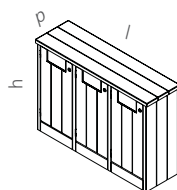

Système de tri des déchets avec plusieurs modules

- Épaisseur des planches 37 mm
- Pièces métalliques en acier inoxydable 1.4301 – V2A 2 – 3 mm
- Capacité de 110 et 200 litres par module, pour sacs poubelles standards
- Dispositif de verrouillage avec fonction déclic
- En option: Ouvertures avec clapet, également avec gravure
- Autres variantes (capacité; nombre de modules) sur demande