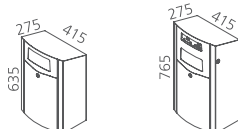

Pour en savoir plus, visionnez
le film **VENTURA**:
www.robi-ag.com

VENTURA - tout simplement clever

Conteneur de déchets VENTURA 35

- Conteneur adapté aux sacs poubelles standards de 35 litres
- Fabriqué en acier inoxydable de 2 mm 1.4301 - V2A
- Dispositifs de verrouillage, tous avec fonction déclic
- Différentes variantes d'équipements ou de surfaces disponibles