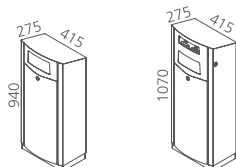

- Conteneur adapté aux sacs poubelles standards de 60 litres
- Fabriqué en acier inoxydable de 2 mm 1.4301 - V2A
- Dispositifs de verrouillage, tous avec fonction déclic
- Différentes variantes d'équipements ou de surfaces disponibles