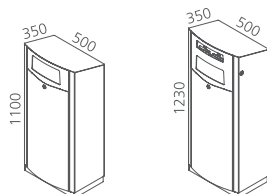

(L) Distributeur de sachets du côté gauche vu de devant (R) Distributeur de sachets du côté droite vu de devant

VENTURA 60 – Accessoires et options

1313-00 Réduction de l'ouverture  26.00	7934 Gravure  sur demande	7915 Revêtement par poudre  sur demande	7922 Revêtement anti-graffiti  sur demande	1143-00 Set de montage pour montage sur socle  24.00	1144-00 Set de montage pour montage murale  17.00
1153-00 Pied réglable  25.00	1147-00 Adaptateur de socle à béton  64.00	1150-00 Adaptateur de socle pour socle en béton avec douille au sol ø 60mm  180.00	1111-00 Socle en béton avec douille au sol ø 60 mm - 2 pouces  95.00	1113-80 Tube galvanisé à bétonner l = 1400 mm ø 60 mm - 2 pouces  46.00	1112-80 Tube galvanisé à bétonner l = 2000 mm ø 60 mm - 2 pouces  53.00

Conteneur de déchets VENTURA 110

- Conteneur adapté aux sacs poubelles standards de 110 litres
- Fabriqué en acier inoxydable de 3 mm 1.4301 - V2A
- Dispositifs de verrouillage, tous avec fonction déclic
- Différentes variantes d'équipements ou de surfaces disponibles