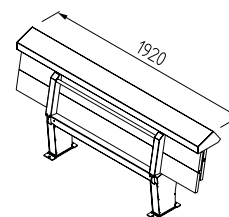

Banc BANKOMAT® – Accessoires

1161-80	1145-00	1164-00	7981
Ancrage au sol set à 2 pièces	Kit de fixation pour montage sur fondation	Kit de fixation pour montage murale	Pièces en bois décapées Pièces en acier inox. thermolaquées
Set de fixation M10 inclus			
128.00	36.00	48.00	sur demande