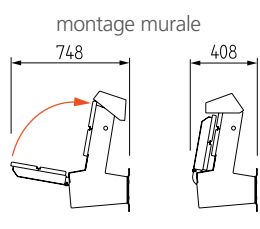

Banc BANKOMAT® – Accessoires

1161-80	1145-00	1164-00	7981
Ancrage au sol set à 2 pièces	Kit de fixation pour montage sur fondation	Kit de fixation pour montage murale	Pièces en bois décapées Pièces en acier inox. thermolaquées
Set de fixation M10 inclus			
128.00	36.00	48.00	sur demande