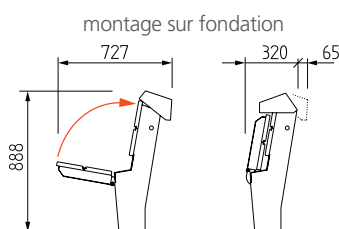

Accoya®

Accoya® est fabriqué à partir de bois de pin cultivé de manière durable grâce à un procédé de transformation spécial et non toxique. Il est plus durable que presque tous les bois feuillus tropicaux, a des dimensions stables, est sans nœuds et résiste aux champignons. Accoya® a été spécialement développé pour les applications extérieures aux conditions difficiles. Des variations de couleur dues au décapage sont possibles.

Prix sortie du stock CH-4323 Wallbach, emballé, sans TVA. Pas de frais de livraison à partir de CHF 5000. Toute erreur ou modification de prix sous réserve.