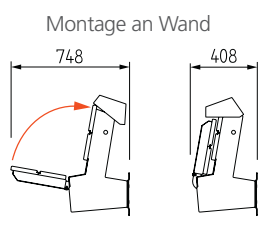

Sitzbank BANKOMAT® – Zubehör

1161-80	1145-00	1164-00	7981
Erdanker Set à 2 Stk.	Befestigungsset für Montage auf Fundament	Befestigungsset für Montage an Wand	Holzteile mit Beizung Stahlteile mit Pulverbeschichtung
Inkl. Befestigungsset M10			
128.00	36.00	48.00	Auf Anfrage