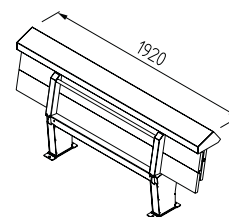

Sitzbank BANKOMAT® – Zubehör

1161-80	1145-00	1164-00	7981
Erdanker Set à 2 Stk.	Befestigungsset für Montage auf Fundament	Befestigungsset für Montage an Wand	Holzteile mit Beizung Stahlteile mit Pulverbeschichtung
Inkl. Befestigungsset M10			
128.00	36.00	48.00	Auf Anfrage