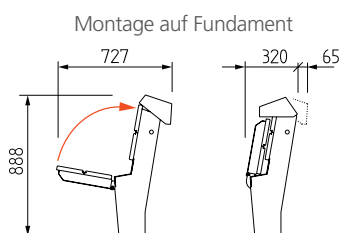

Accoya®

Accoya® wird aus nachhaltig angebautem Kiefernholz durch einen speziellen, ungiftigen Veredelungsprozess hergestellt. Es ist dauerhafter als nahezu alle tropischen Harthölzer, masshaltig, astfrei und pilzresistent. Accoya® wurde speziell für die schwierigen Bedingungen bei Aussenanwendungen entwickelt. Farbvarianten durch Beizen sind möglich.

Preisangaben in CHF ab Lager CH-4323 Wallbach, verpackt, exkl. MwSt. | Versandkostenfrei ab CHF 5000 | Irrtum und Preisänderung vorbehalten