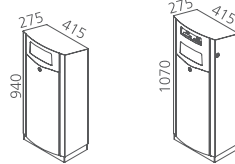

VENTURA 60 ohne Ascher – Edelstahl gebürstet

	Basismodell			1 Beutelspender (max. 500 Beutel)			2 Beutelspender (max. 1'000 Beutel)		
	Sockelmontage	Rohrmontage	Wandmontage	Sockelmontage	Rohrmontage	Wandmontage	Sockelmontage	Rohrmontage	Wandmontage
Art.-Nr.	8600-0000	8600-0001	8600-0002	8600-1000 (L) 8600-0100 (R)	8600-1001 (L) 8600-0101 (R)	8600-1002 (L) 8600-0102 (R)	8600-1100	8600-1101	8600-1102
1 – 4 Stk.	794.00	874.00	822.00	894.00	974.00	922.00	994.00	1074.00	1022.00
5 – 9 Stk.	762.00	842.00	790.00	862.00	942.00	890.00	962.00	1042.00	990.00
10 – 19 Stk.	738.00	818.00	766.00	838.00	918.00	866.00	938.00	1018.00	966.00
ab 20 Stk.	723.00	803.00	751.00	823.00	903.00	851.00	923.00	1003.00	951.00

VENTURA 60 mit Ascher – Edelstahl gebürstet

	Basismodell			1 Beutelspender (max. 500 Beutel)			2 Beutelspender (max. 1'000 Beutel)		
	Sockelmontage	Rohrmontage	Wandmontage	Sockelmontage	Rohrmontage	Wandmontage	Sockelmontage	Rohrmontage	Wandmontage
Art.-Nr.	8600-0020	8600-0021	8600-0022	8600-1020 (L) 8600-0120 (R)	8600-1021 (L) 8600-0121 (R)	8600-1022 (L) 8600-0122 (R)	8600-1120	8600-1121	8600-1122
1 – 4 Stk.	961.00	1041.00	989.00	1061.00	1141.00	1089.00	1161.00	1241.00	1189.00
5 – 9 Stk.	929.00	1009.00	957.00	1029.00	1109.00	1057.00	1129.00	1209.00	1157.00
10 – 19 Stk.	905.00	985.00	933.00	1005.00	1085.00	1033.00	1105.00	1185.00	1133.00
ab 20 Stk.	890.00	970.00	918.00	990.00	1070.00	1018.00	1090.00	1170.00	1118.00

(L) Beutelspender von vorne gesehen links (R) Beutelspender von vorne gesehen rechts

VENTURA 60 – Zubehör und Optionen

1313-00 Einwurfreduktion	7934 Ätzung	7915 Pulver-Beschichtung	7922 Anti-Graffiti-Beschichtung	1143-00 Befestigungsset Sockelmontage	1144-00 Befestigungsset Wandmontage
26.00	auf Anfrage	auf Anfrage	auf Anfrage	24.00	17.00
1153-00 Stellfuss Set à 4 Stk.	1147-00 Sockeladapter zum Einbetonieren	1150-00 Sockeladapter für Betonsockel mit Bodenhülse ø 60	1111-00 Betonsockel mit Bodenhülse ø 60 - 2 Zoll	1113-80 Standrohr verzinkt ø 60 - 2 Zoll L = 1400 mm	1112-80 Standrohr verzinkt ø 60 - 2 Zoll L = 2000 mm
25.00	64.00	180.00	95.00	46.00	53.00