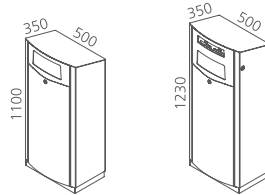

- Behälter passend für 110 Liter Norm-Kehrriechsäcke
- Hergestellt aus 3 mm Edelstahl 1.4301 – V2A
- Sämtliche Verriegelungen mit Schnappfunktion
- Diverse Ausstattungs- und Oberflächenvarianten lieferbar