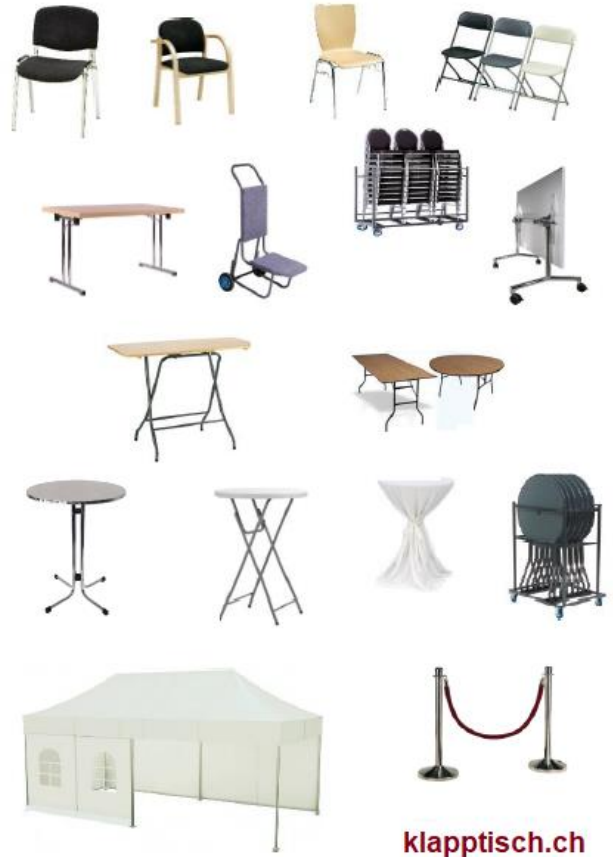

ESZ Event-Systeme Zentralschweiz
KLAPPTISCH.CH

ESZ - KlappTisch GmbH Maiengrün 3 6206 Neuenkirch
 +41 41 467 04 44 / info@klapptisch.ch / www.klapptisch.ch

klapptisch.ch

ESZ Event-Systeme Zentralschweiz
KLAPPTISCH.CH