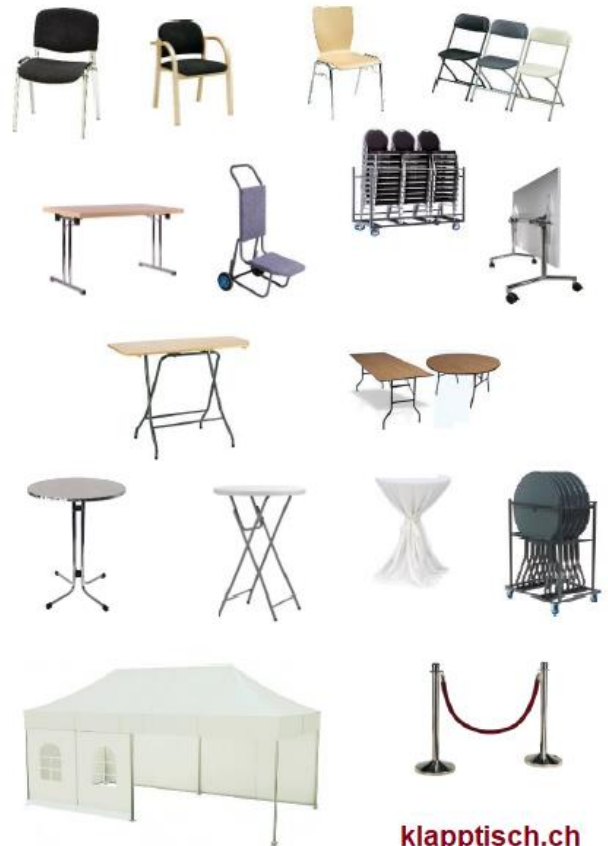

ESZ Event-Systeme Zentralschweiz
KLAPPTISCH.CH

ESZ - KlappTisch GmbH Maiengrün 3 6206 Neuenkirch
 +41 41 467 04 44 / info@klapptisch.ch / www.klapptisch.ch

klapptisch.ch

ESZ Event-Systeme Zentralschweiz
KLAPPTISCH.CH