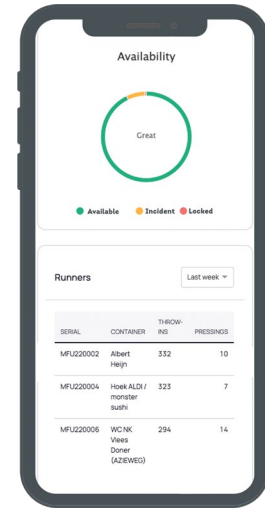

DIE INTELLIGENTESTE LÖSUNG FÜR ABFÄLLE

NUMMER 1 IN DER SCHWEIZ –
UND WELTWEIT FÜHREND

**Mr.
FILL**
The smart waste solution

DIE BESTE SOLARBETRIEBENE ABFALLPRESSE

ULTRA FILL

- 🗑️ 5- bis 7-mal mehr Kapazität. Dank des Presssystems ist eine Verdichtung von 1:5 bis 1:7 möglich.
- 🗑️ Die integrierten Sensoren geben Einblick in den Füllstand. Sie kommunizieren 24 Stunden am Tag, 7 Tage die Woche mit unserer **Smart City Manager Plattform**.
- 🗑️ Der Mülleimer muss deutlich seltener geleert werden. Dadurch werden die **Kosten erheblich reduziert**.

EASY FILL

- Der Easy Fill ist ein **115-Liter**-Abfallbehälter. Die Klappe aus Edelstahl lässt sich leicht öffnen.
- Dank der hochwertigen Pulverbeschichtung wirkt der Mülleimer stilvoll und passt sich perfekt ins Strassenbild ein. Wahlweise mit **einer** oder **zwei Öffnungen**. **Optional** mit Aschenbecher.

EASY TO FILL

QUATTRO FILL

- Der Quattro Fill ist mit einem standardmässigen **120-Liter**-Rollcontainer ausgestattet, der sich leicht herausnehmen lässt.
- Der Quattro Fill ist mit **einer Einwurföffnung** ausgestattet, kann jedoch um **drei zusätzliche Öffnungen** erweitert werden. **Optional** mit Aschenbecher.