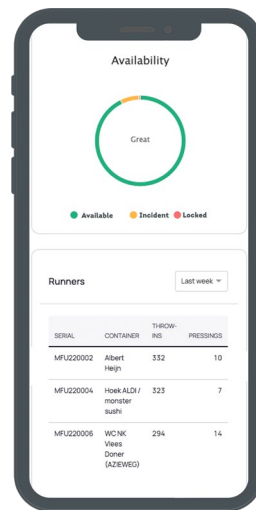

**LA SOLUTION
PLUS INTELLIGENTE
DE GESTION DES
DÉCHETS**

**NUMÉRO 1 EN SUISSE ET
LEADER MONDIAL**

**Mr.
FILL** 
The smart waste solution

LA MEILLEURE POUBELLE COMPACTEUR SOLAIRE

240L

120L

120L
Little

RENDRE DÉJÀ PLUS DE
45 PAYS INTELLIGENTS
ET PROPRES

ULTRA FILL

- 🗑️ 5 à 7 fois plus de capacité. Grâce au système de pressage, une compression de 1:5 à 1:7 est possible.
- 🗑️ Les capteurs intégrés donnent un aperçu du niveau de remplissage. Ils communiquent 24h/7jours avec notre plateforme Smart City Manager.
- 🗑️ La poubelle a beaucoup moins besoin d'être vidée. Cela réduit considérablement les coûts.

EASY FILL

- Easy Fill est une poubelle de **115 litres**. Le rabat en acier inoxydable est facile à ouvrir.
- Grâce au revêtement en poudre de haute qualité, la poubelle est élégante et s'intègre parfaitement dans la scène de la rue. Au choix avec **une ou deux ouvertures**. Cendrier en option.